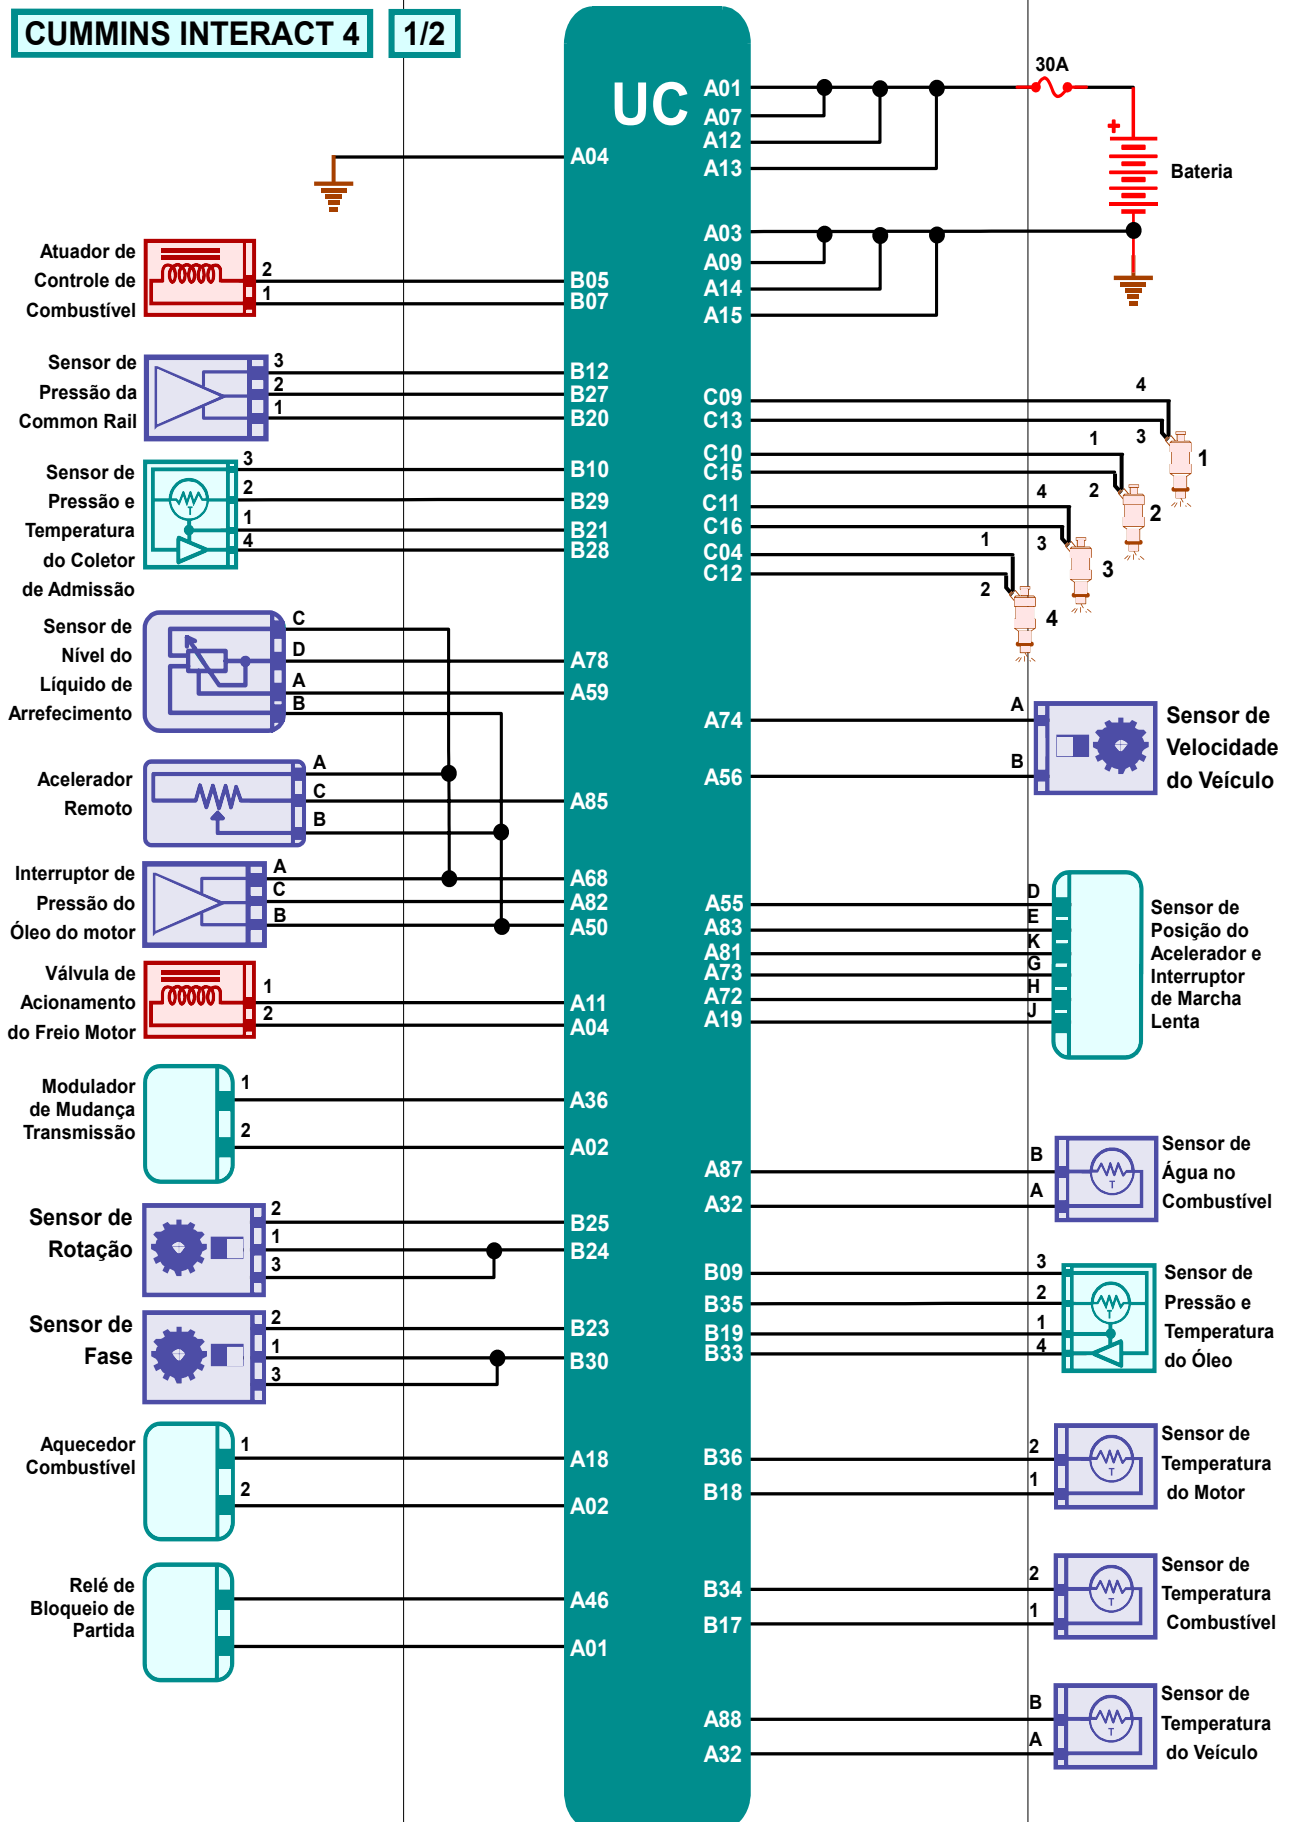

KAPTOR BOX - ESQUEMA ELÉTRICO

Marca : VOLKSWAGEN - 8-150EOD

Sistema : Cummins INTERACT 4

Versão Arquivo :

CUMMINS INTERACT 4

1/2

KAPTOR BOX - ESQUEMA ELÉTRICO

Marca : VOLKSWAGEN - 8-150EOD

Sistema : Cummins INTERACT 4

Versão Arquivo :

CUMMINS INTERACT 4

2/2