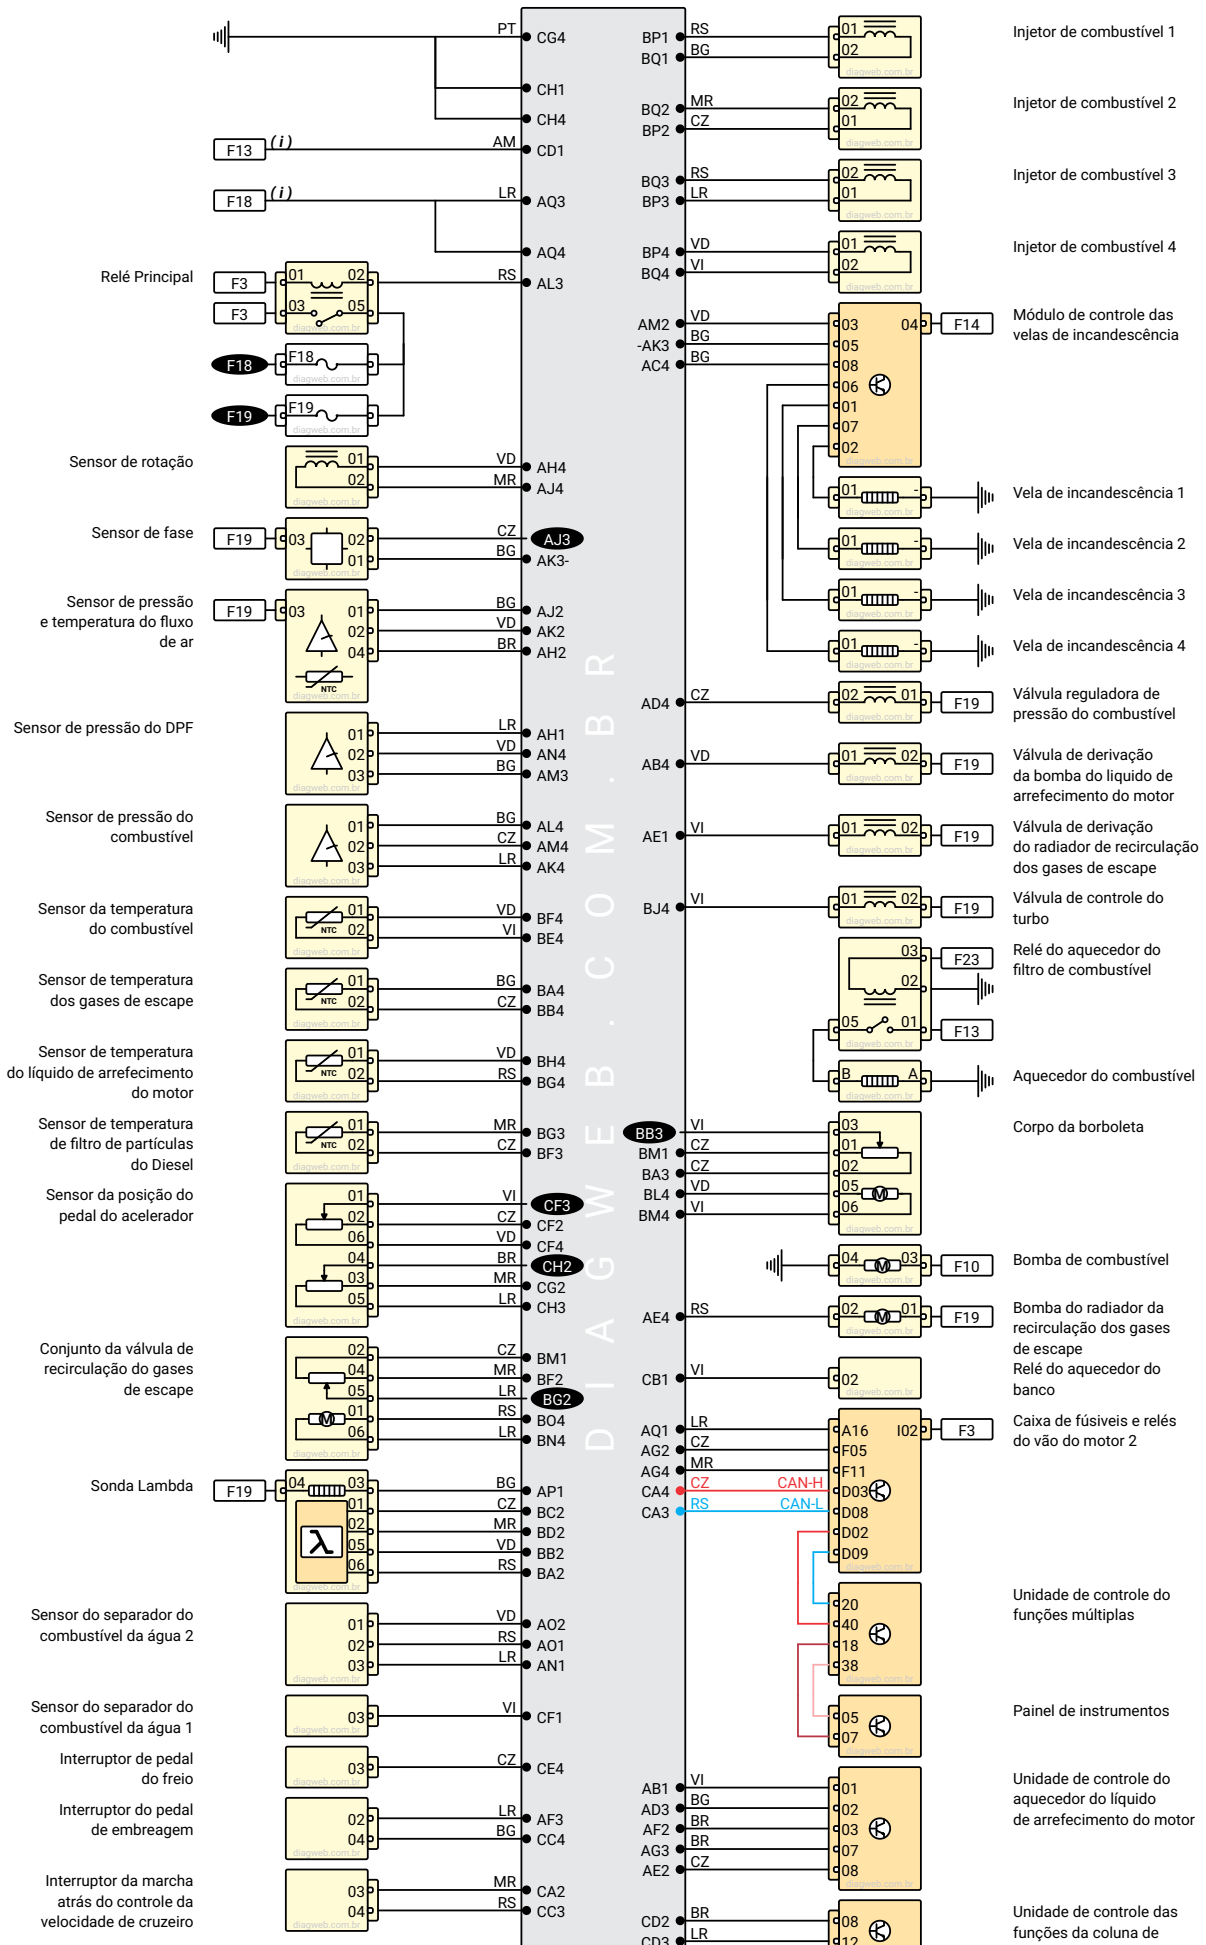

Master 2.3 16V M9T Diesel 2013 - 2018

Unidade de controle do motor

Bosch EDC 17C42

direção
Sensor de pressão do
ar condicionado

Vista do lado conector da unidade de controle da injeção